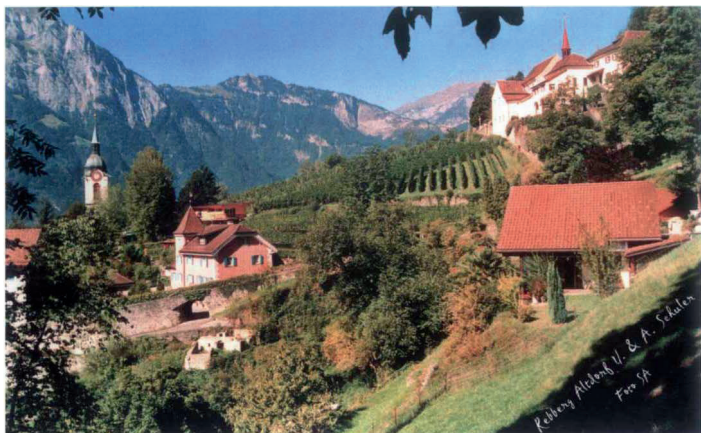

Rebbau Schuler
GmbH

Kapuzinerweg 19, 6460 Altdorf
Natel 079 371 60 18
Telefon 041 870 79 66
Fax 041 871 19 22
rebbau.schuler@bluewin.ch

Exklusive Touristenattraktion

- Grösster offizieller Rebberg im Kanton Uri
- Rebbergführungen inklusive Weinproben
- Apéros in schönster Weinlandschaft für Hochzeiten, Geburtstage und Firmenfeste